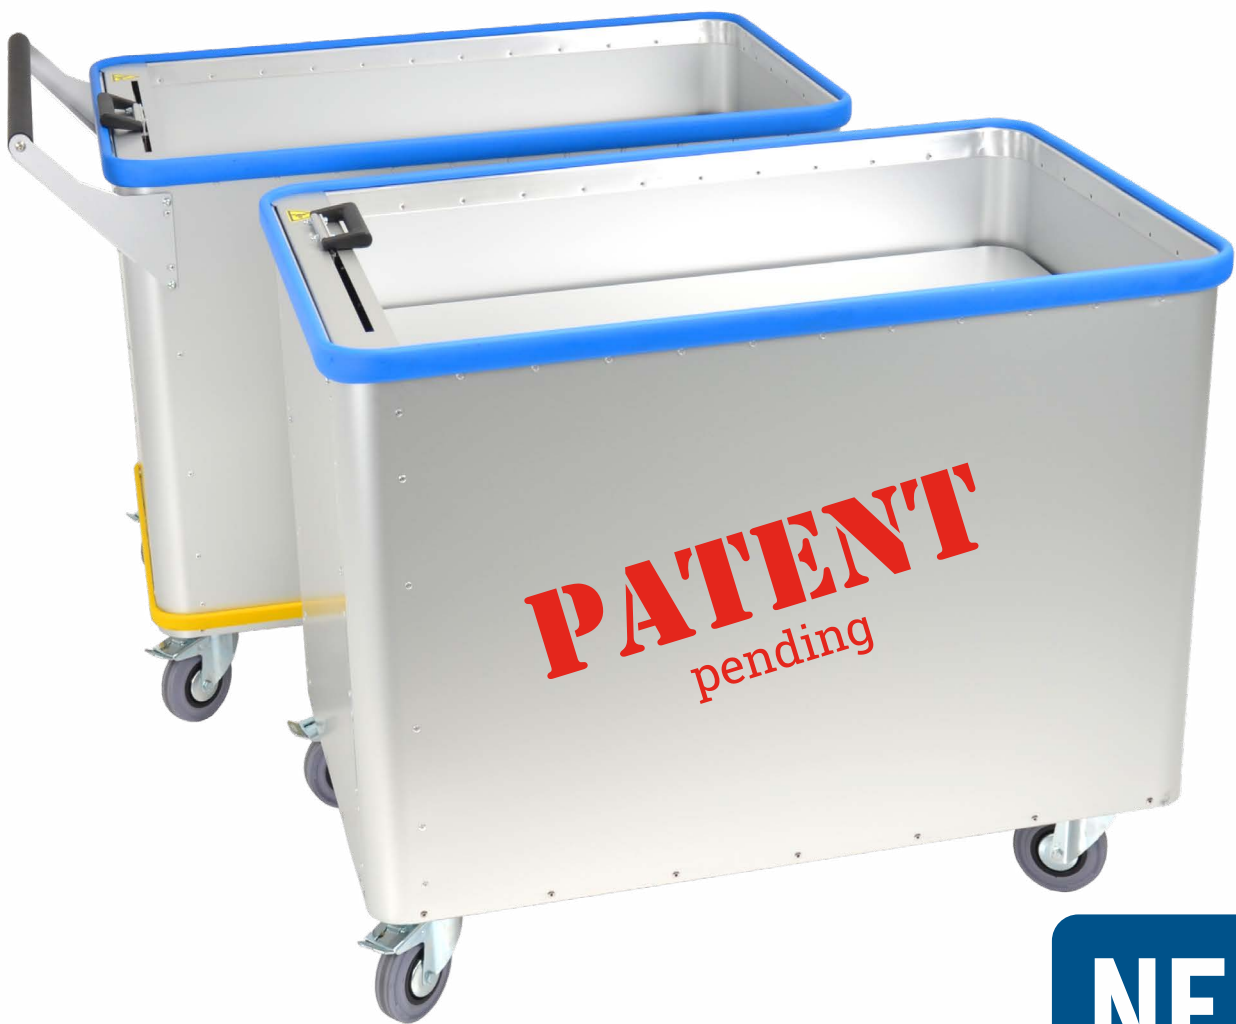

**GMÖHLING**

# G<sup>®</sup>-ERGO flex

Aluminium Federbodenwagen -

**JETZT mit stufenlos verstellbarer Federkraft!**

**NEU**

**Wir bringen Flexibilität  
in Ihren Betrieb.**

Zertifizierung: DIN EN ISO 9001:2015

GMÖHLING Transportgeräte GmbH

# G<sup>®</sup>-ERGO flex

mit stufenlos verstellbarer Federkraft:  
Spezielle Anforderungen erfordern spezielle Lösungen!

## VORTEILE:

- Je nach Gewicht der Ware kann die Federkraft individuell eingestellt werden - ergonomisches Arbeiten auf höchstem Niveau!
- Aus eloxiertem Aluminium
- Flexibles Anpassen ohne Umbau oder Werkzeug ist jederzeit möglich!
- Intuitive Bedienung
- Konstante Be- und Entladehöhe auch bei verschiedenen schweren Transportgütern
- Einmalig auf dem Markt der Federbodenwagen
- Individuell in Größe, Federkraft und Ausstattung