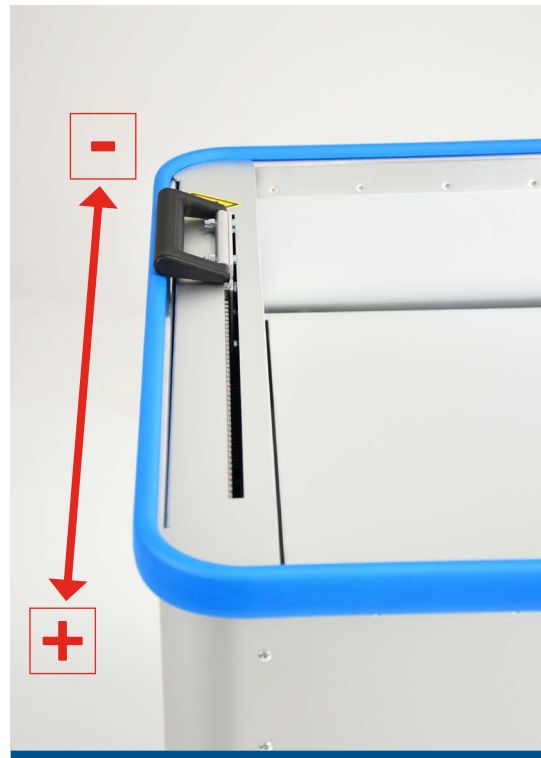

G®-ERGO flex

mit stufenlos verstellbarer Federkraft:
Spezielle Anforderungen erfordern spezielle Lösungen!

VORTEILE:

- Je nach Gewicht der Ware kann die Federkraft individuell eingestellt werden - ergonomisches Arbeiten auf höchstem Niveau!
- Aus eloxiertem Aluminium
- Flexibles Anpassen ohne Umbau oder Werkzeug ist jederzeit möglich!
- Intuitive Bedienung
- Konstante Be- und Entladehöhe auch bei verschiedenen schweren Transportgütern
- Einmalig auf dem Markt der Federbodenwagen
- Individuell in Größe, Federkraft und Ausstattung

EINFACHE BEDIENUNG:

- Mit leichtem Ziehen des Griffs nach oben und anschließendem Verschieben wird die Federkraft ganz einfach verstellt
- Vor Beladung jederzeit stufenlos ohne Aufwand justierbar
- Federkraft schon ab ca. 20 kg möglich; mit einem stufenlos verstellbaren Einstellbereich von ca. 50 kg
- Zum Produktvideo:

Individuelle Lösungen sind unser Markenzeichen

Beispiele
Extras: